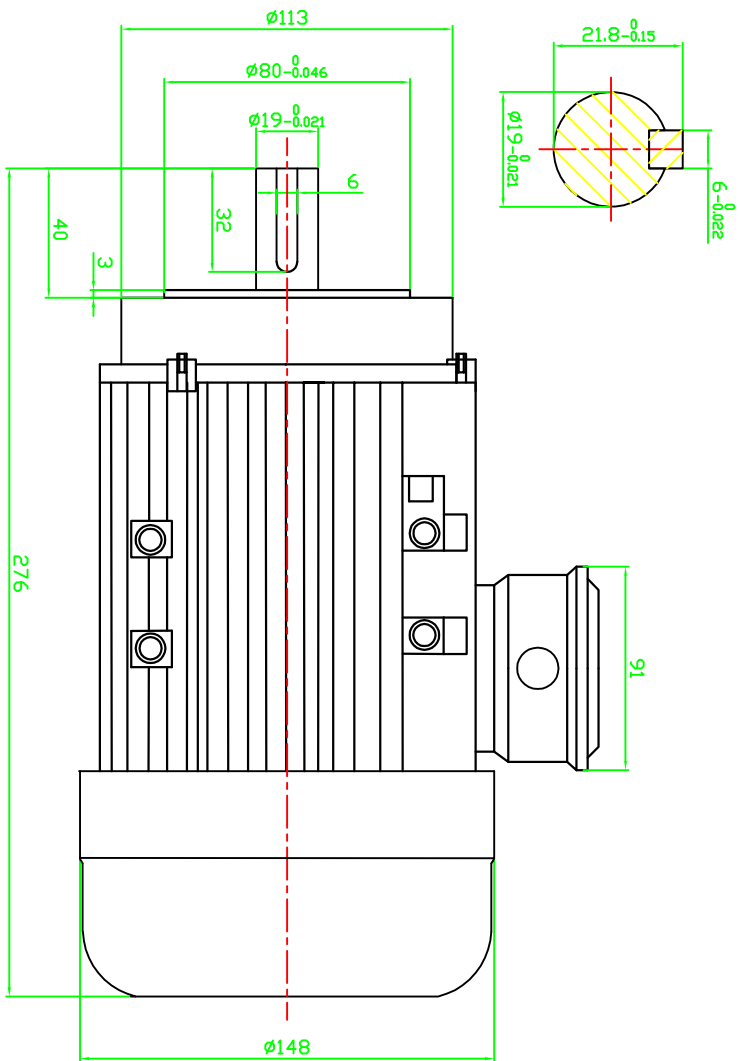

YP80B14外形尺寸

黄色-电机相线U
绿色-电机相线V
蓝色-电机相线W

1: 红色, +5V 电源
2: 黑色, GND 地线
3: 黄色, 霍尔信号U
4: 绿色, 霍尔信号V
5: 蓝色, 霍尔信号W

注: 电机霍尔信号相位角为120度

YP80B14	符州永济市
---------	-------