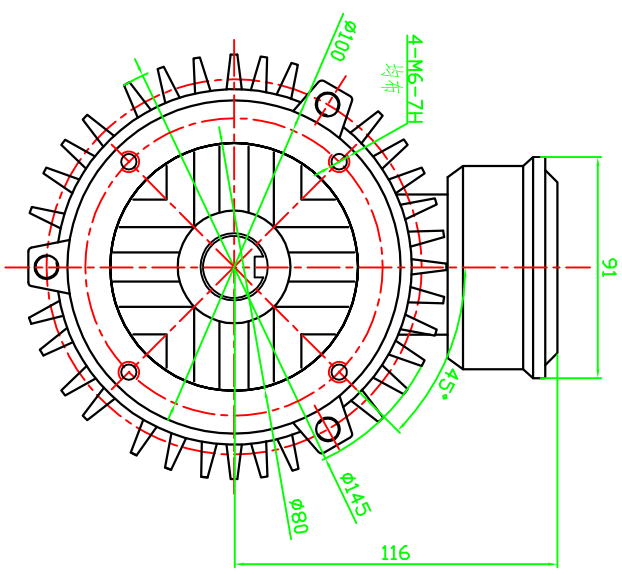

YP80B14外形尺寸

黄色-电机相线U
绿色-电机相线V
蓝色-电机相线W

1: 红色, +5V 电源
2: 黑色, GND 地线
3: 黄色, 霍尔信号U
4: 绿色, 霍尔信号V
5: 蓝色, 霍尔信号W

注: 电机霍尔信号相位角为120度

YP80B14	符州永济市
---------	-------