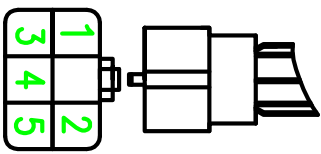

YP80B14外形尺寸

黄色-电机相线U
绿色-电机相线V
蓝色-电机相线W

1: 红色, +5V 电源
2: 黑色, GND 地线
3: 黄色, 霍尔信号U
4: 绿色, 霍尔信号V
5: 蓝色, 霍尔信号W

注: 电机霍尔信号相位角为120度

YP80B14	符州永济市
---------	-------